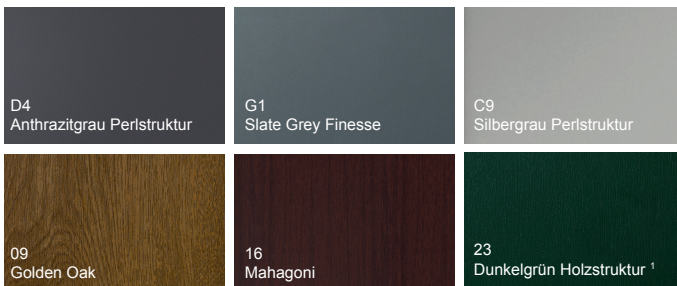

Stoßgriff Edelstahl
600 mm, G102sf-E

Innendrücker Edelstahl
D001oz-E

■ Bestell-Nr. H13150-G
09 Golden Oak

■ Bestell-Nr. H13156-G
16 Mahagoni

■ Bestell-Nr. H13174-G
23 Dunkelgrün Holzstruktur

■ Bestell-Nr. H13126-G
G1 Slate Grey Finesse

■ Bestell-Nr. H13127-G
D4 Anthrazitgrau Perlstruktur

In Weiß oder optional in sechs Farben*

* optional gegen Mehrpreis einseitig folienkaschiert, innen weiß oder beidseitig folienkaschiert
¹ nur in einseitig folienkaschiert erhältlich